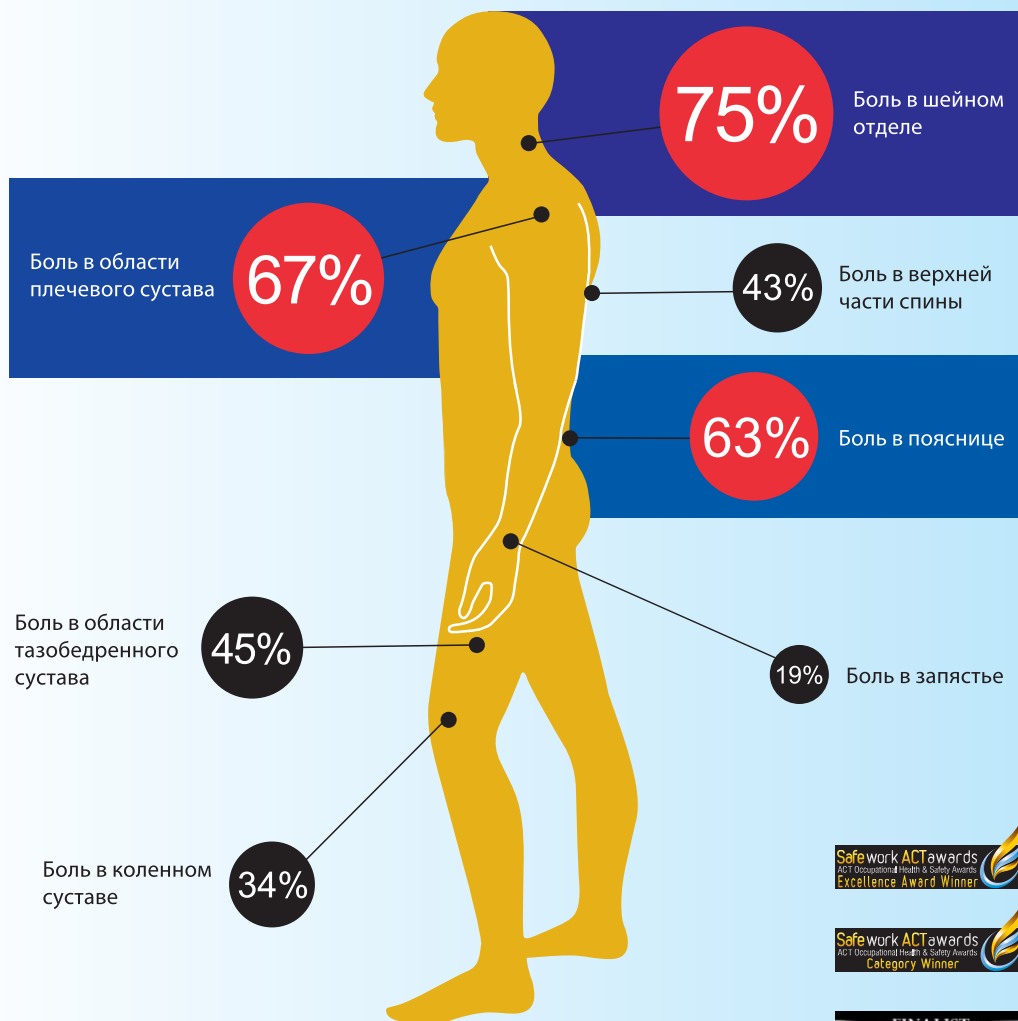

Зоны дискомфорта в процессе терминирования кабеля, отмеченные инсталляторами*