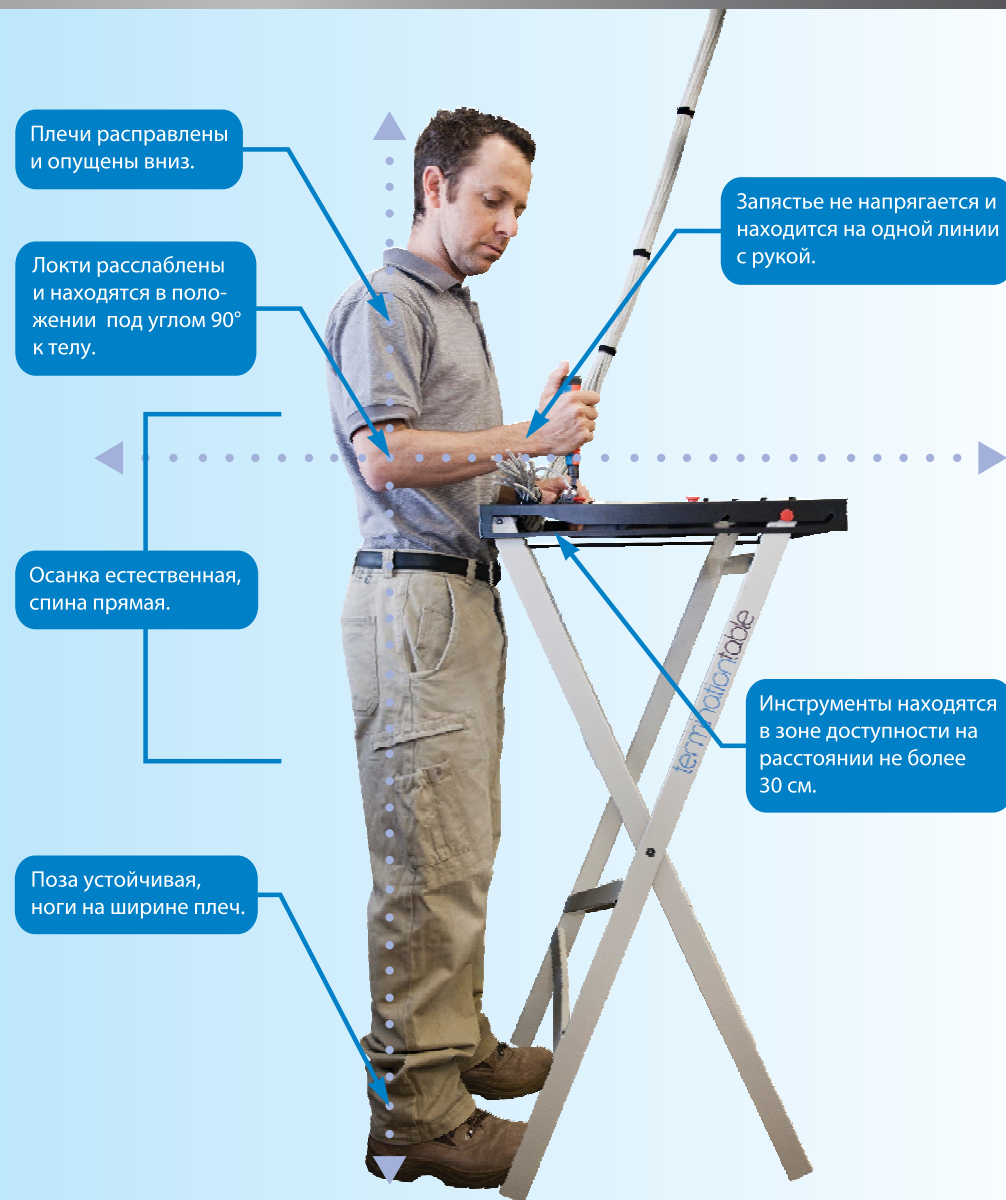

# techtable™

www.techtable.ru

**Универсальный складной монтажный стол для installеров СКС, инженеров кабельных сетей, специалистов службы поддержки Центров Обработки Данных.**

Специально разработан для повышения производительности труда и создания комфортных условий работы для специалистов, занимающихся монтажом 19" оборудования и сваркой оптических волокон. Складная конструкция обеспечивает удобство транспортировки. Использование TechTable повышает эффективность, производительность и комфорт рабочего процесса.

- + **Эффективность:** рабочее место там, где нужно вам – экономия рабочего времени до 24%!
- + **Производительность:** стабильное качество монтажа – меньше усталость, выше производительность!
- + **Комфорт:** эргономичная конструкция – снижение риска профессиональных заболеваний!

## Эргономичное положение тела при разделке кабеля на патч-панели

\* По данным опроса, проведенного компанией Safety Key Solutions (можно было дать более одного ответа).