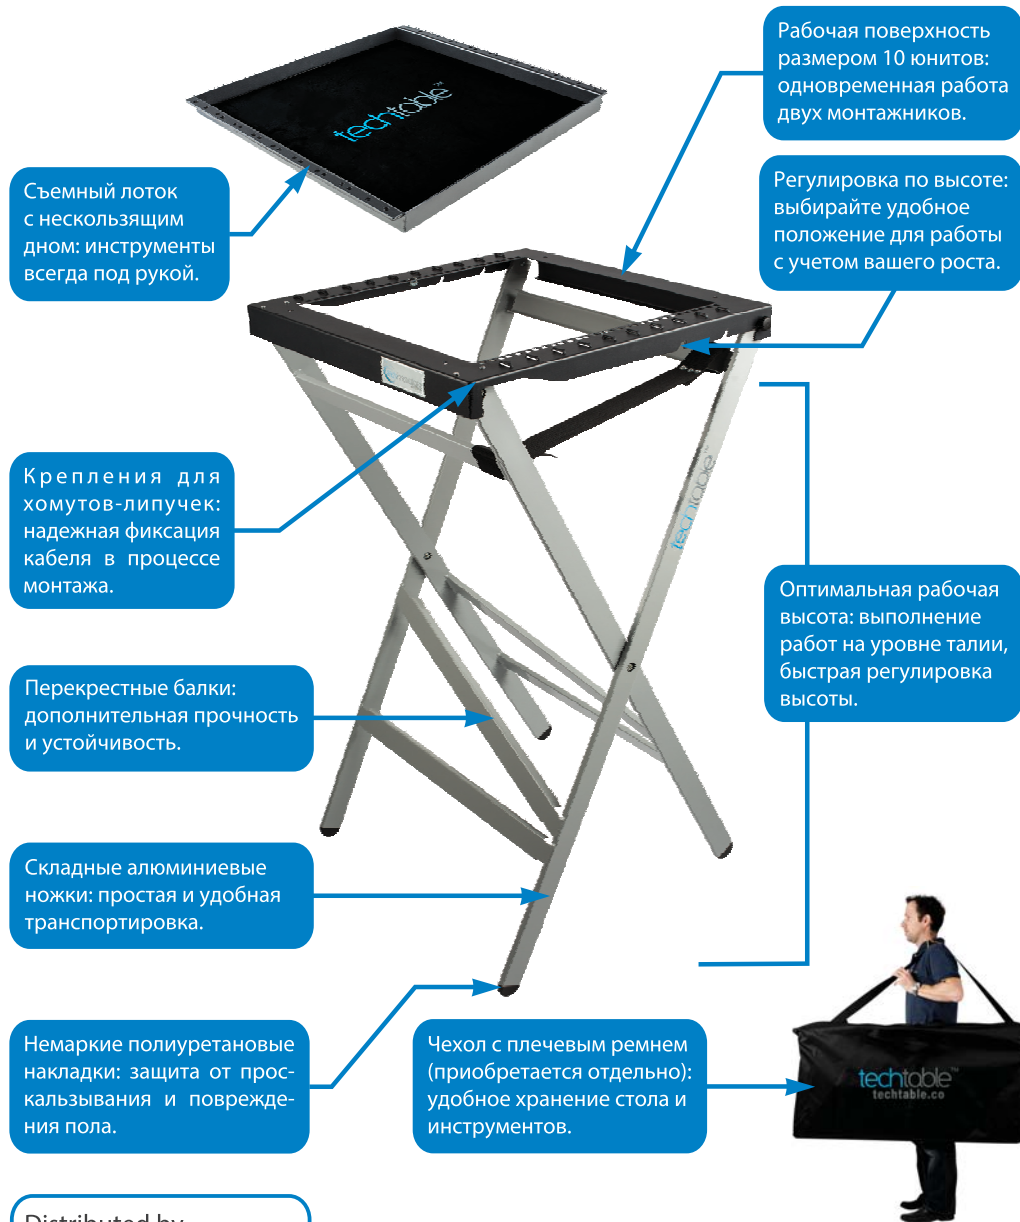

Особенности конструкции